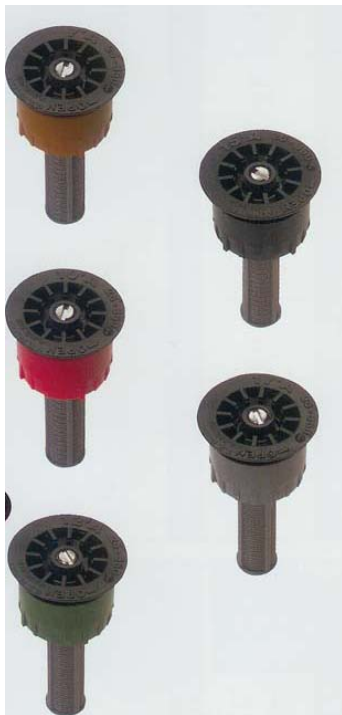

SYSTÉM VÝSUVNÝCH ROZPRAŠOVACÍCH ROZSTREKOVÁČOV

Rada 5400 - trysky so zoraditeľnou výsečou

Trysky so zoraditeľnou výsečou prinášajú presné a pohodlné používanie pre dodávateľa aj koncového užívateľa, pretože nie je nutné skladovať trysky s rôznymi výsečami. Tieto trysky radu 5400 majú dostrek 2,1-5,2 m a jednoducho sa nastaví výseč 25° až 360°.

Model Popis

53889 dostrek 2,1 m (hnedá)
53878 dostrek 3,1 m (červená)
53879 dostrek 3,6 m (zelená)
53880 dostrek 4,5 m (čierna)
53881 dostrek 5,1 m (šedá)

Použitie:

Pre domácnosti a priemyselné plochy s kríkovým porastom alebo trávnikom.

Prvky:

- Špičkový výkon a design
- Rovnomerná distribúcia vody
- Šrób pre zoradenie dostreku umožňuje redukciu postreku až o 25 %
- Vhodné pre rozstrekovače s vnútorným závitom, napr. Orbit® 5400
- Zoraditeľná výseč umožňuje voľbu rôzneho tvaru postreku, nie je nutné skladovať veľa rôznych trysiek s pevnou výsečou
- Vyrobené z materiálu odolného proti ÚV žiareniu
- Päťročná záruka na mosadzné modely, trojročná záruka na plastové modely
- Nastavenie výseče od 25° až po 360°